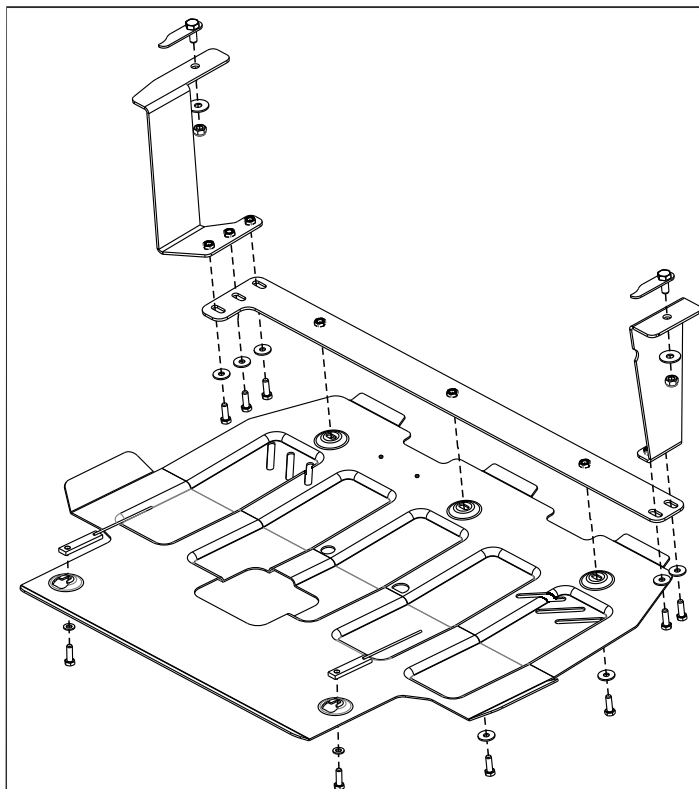

NEW THINKING.
NEW POSSIBILITIES.

Номер детали:

R4000F2001

1x

1x

2x

2x

10xM8x25

1x

8x Ø8
2x Ø10

M10 2x

Ø8 2x

RU

Прежде чем начать установку, прочитайте данную инструкцию. Гарантия на продукцию предоставляется только в случае установки официальным дилером HYUNDAI.