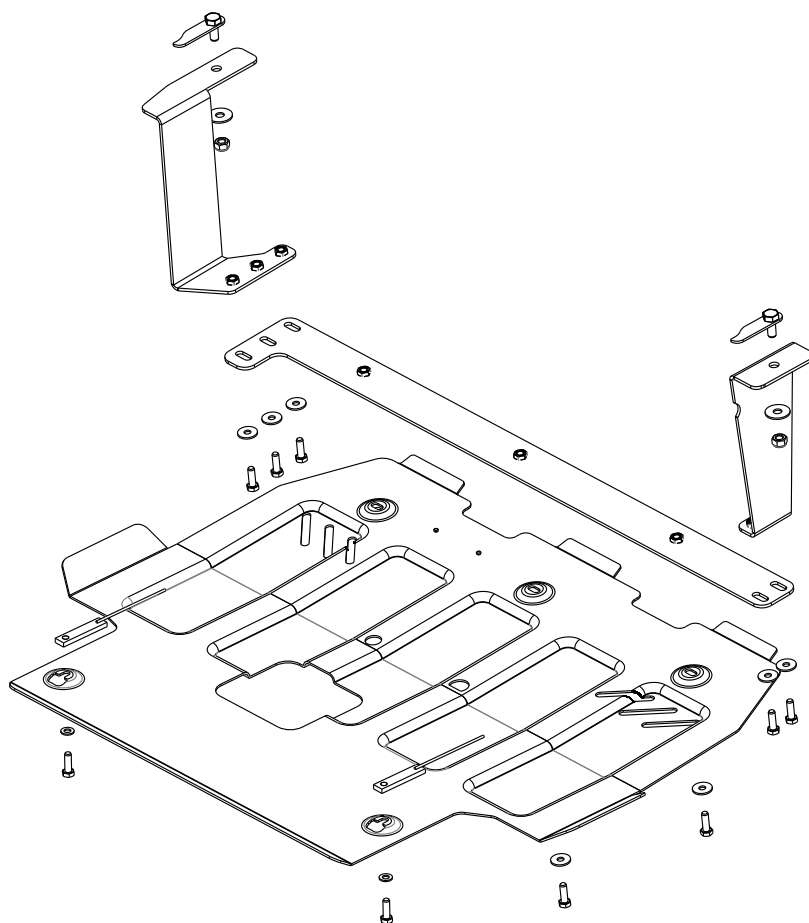

NEW THINKING.
NEW POSSIBILITIES.

Номер детали:

R4000F2001

Модель автомобиля: Elantra

Год автомобиля: 2016 -

Инструкция по установке: защита картера и КПП

NEW THINKING.
NEW POSSIBILITIES.

Номер детали:

M10 2x

Ø8 2x

RU

Прежде чем начать установку, прочитайте данную инструкцию. Гарантия на продукцию предоставляется только в случае установки официальным дилером HYUNDAI.

1

2

3

RS