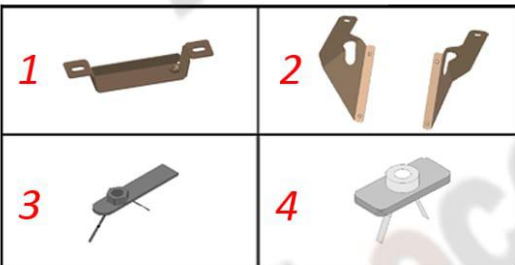

Комплектующие **Кол-во**

Болт М8х25	4 шт.
Болт М10х30	3 шт.
Шайба М8 (увеличенная)	4 шт.
Шайба М10 (увеличенная)	3 шт.
Крепёжный кронштейн 1	1 шт.
Крепёжные крылья 2	2 шт.
Крепёжная планка 3	2 шт.
Крепёжная планка 4	2 шт.