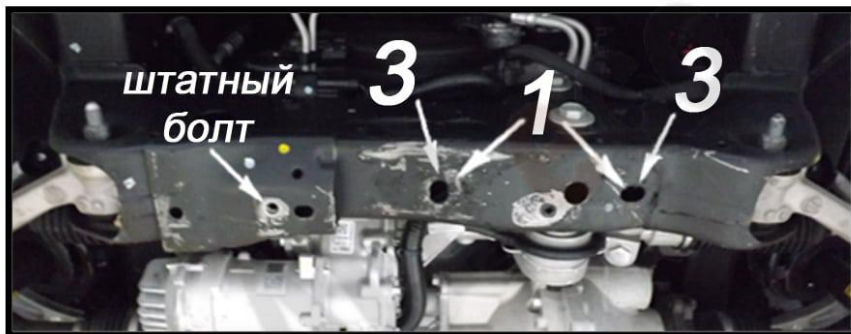

Cadillac Escalade Chevrolet Tahoe	ALF3706st	Объём двигателя: 6.2
	Год выпуска: 2015-2020	Объём двигателя: 6.2
Год выпуска: 2015-		
Материал: Сталь		
Защита картера (2 части)