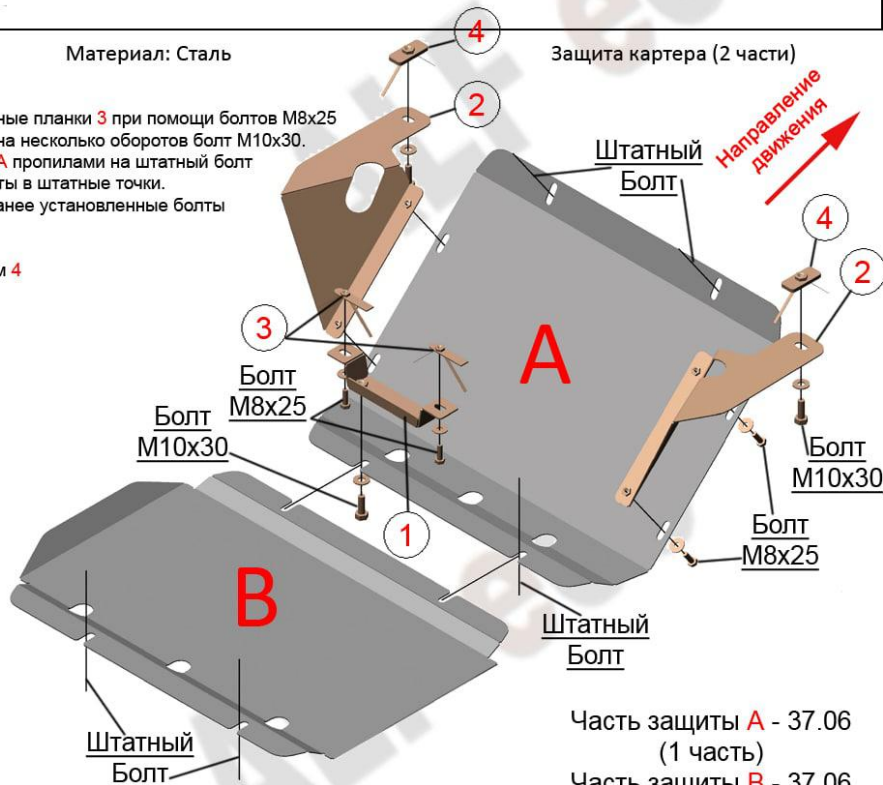

ALF3706st

Cadillac Escalade
Chevrolet Tahoe

Год выпуска: 2015-2020
Год выпуска: 2015-

Объем двигателя: 6.2
Объем двигателя: 6.2

Инструкция по установке

Материал: Сталь

Защита картера (2 части)

1. Снять штатный пыльник.
2. Заложить крепежные планки 3 (Лист 2).
3. Установить крепежный кронштейн 1 (Лист 2) в ранее заложённые крепежные планки 3 при помощи болтов M8x25 (протянуть точки крепления крепежного кронштейна 3) и вернуть в него на несколько оборотов болт M10x30.
4. Ввернуть на несколько оборотов штатный болт (Лист 2) и надеть защиту А пропилами на штатный болт и ранее установленный болт M10x30 и прикрепить переднюю часть защиты в штатные точки.
5. Надеть защиту В пропилам (так чтоб защита В лежала на защите А) на ранее установленные болты и прикрепить заднюю часть штатными болтами.
6. Заложить крепежные планки 4 (Лист 2).
7. Установить крепежные крылья 2 к ранее заложённым крепежным планкам 4 болтами M10x30 и прикрепить крепежные крылья 2 к защите А болтами M8x25.
8. Все точки крепления затянуть.

Вес защиты: **10,1 кг**
Вес комплектации: **2 кг**
Размер защиты: **715x554x100**
Момент затяжки: M10 - 32 Нм
Момент затяжки. M8 - 15,7 Нм

Произвести смазку крепежных болтов маслом или другой консервационной жидкостью

Дополнительная информация на официальном сайте: www.alfeco.ru

Лист 1

ALF eco®
автокомпоненты из стали и алюминия