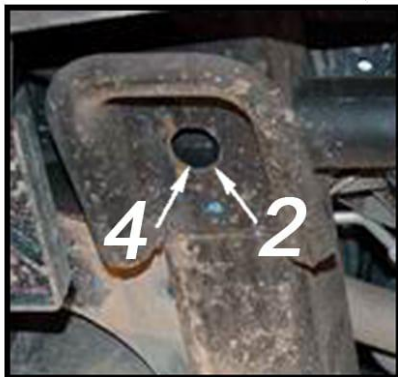

Cadillac Escalade Chevrolet Tahoe	ALF3706st	Объём двигателя: 6.2
	Год выпуска: 2015-2020	Объём двигателя: 6.2
Год выпуска: 2015-		
Материал: Сталь		
Защита картера (2 части)