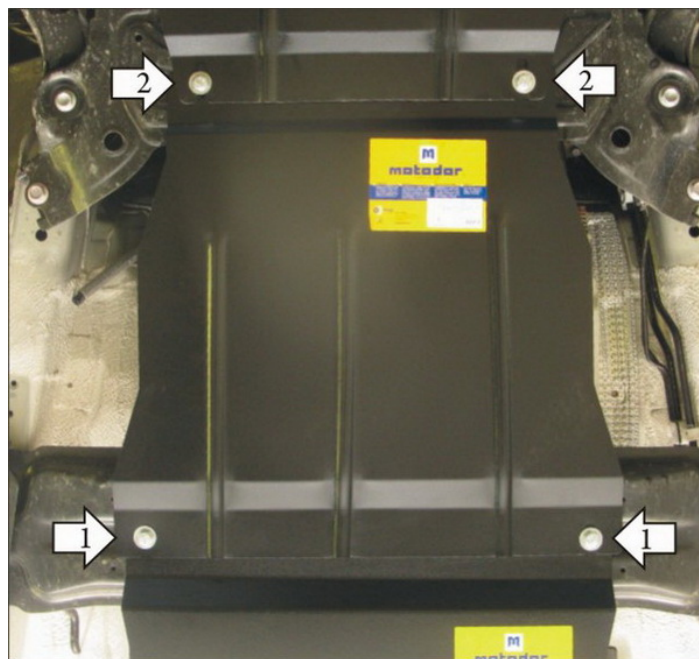

Автомобиль с защитой

Порядок установки

1. Установить совместно с передними точками защиты РК задние точки защиты КПП.
2. Установить совместно с задними точками защиты Двигателя передние точки защиты КПП.

Компания оставляет за собой право вносить изменения в конструкцию и комплектацию продукции.
Появились вопросы по установке? Заходите на сайт: motador.pro или звоните! 8-800-333-01-47

Версия инструкции от 13.01.2020 14:06:34