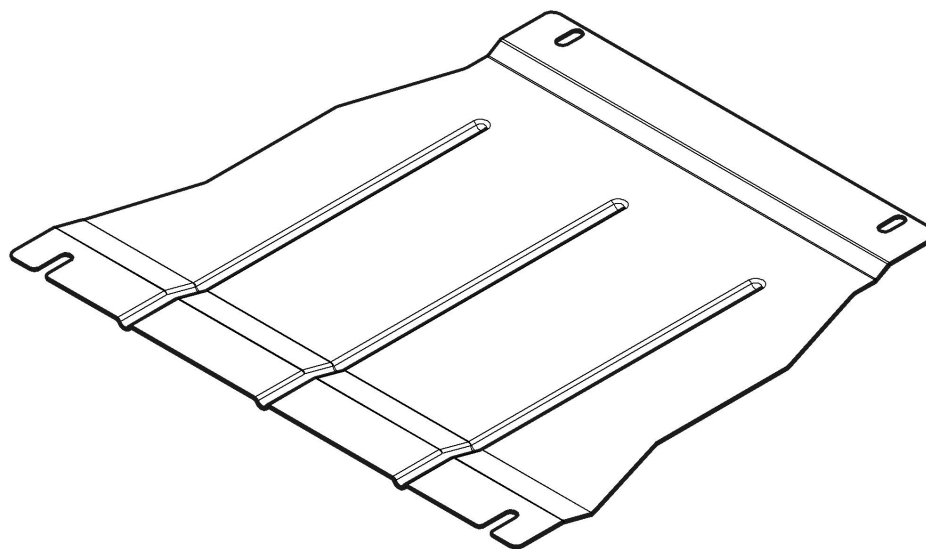

# Инструкция по установке

Артикул **02412**

Защищаемые агрегаты: Коробка переключения передач

Материал защиты: 2 мм, Сталь

Марка	Модель	Объем	Год выпуска	Марка	Модель	Объем	Год выпуска
Suzuki	Grand Vitara	2.0, 2.4, 2.7	2005-2008	Suzuki	Grand Vitara	1.6, 2.0, 2.4	2012-2016
Suzuki	Grand Vitara	2.0, 2.4	2008-2012				