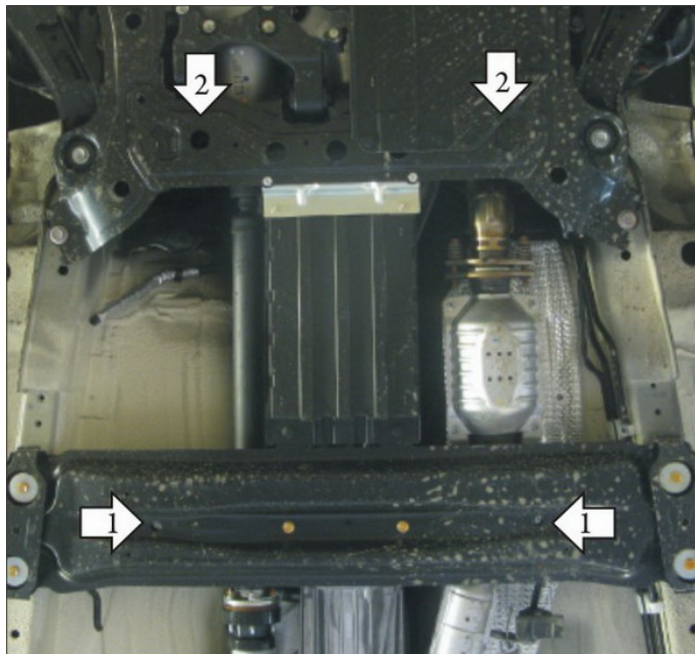

Автомобиль без защиты