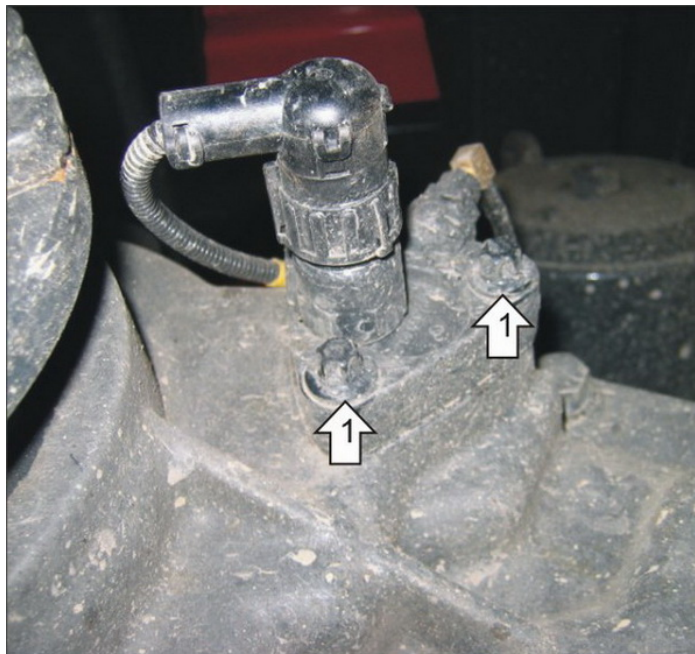

Автомобиль без защиты