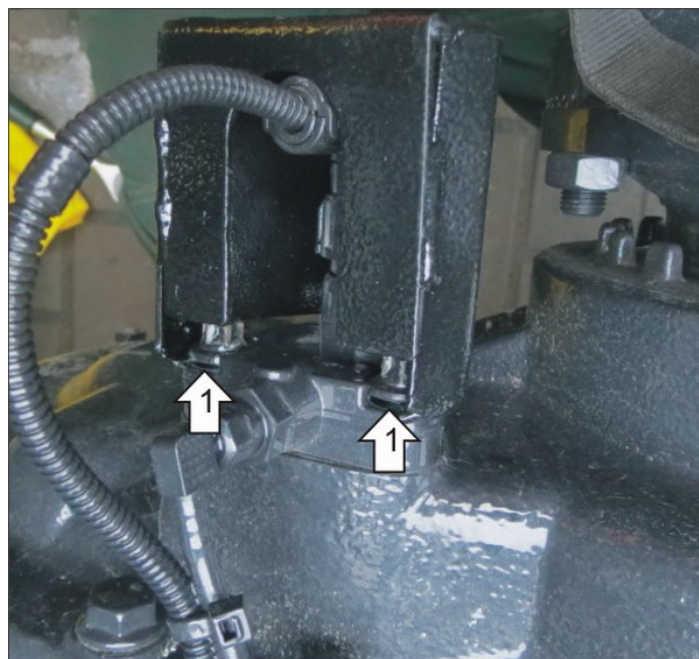

Автомобиль с защитой

Порядок установки

1. Отвернуть болты крепления датчика, завести под них защиту и затянуть.

Компания оставляет за собой право вносить изменения в конструкцию и комплектацию продукции.
Появились вопросы по установке? Заходите на сайт: motodor.pro или звоните! 8-800-333-01-47

Версия инструкции от 07.02.2020 13:09:45